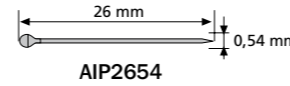

SAN JORGE®

Agulles d'acer inoxidable cap de pera, i agulles de llautó. Clips d'acer inoxidable i llautó. Clips plans
 Alfileres de acero inoxidable cabeza de pera y latón. Clips de acero inoxidable y latón. Clips planos
 Stainless steel dipped head pins, Brass pins. Stainless steel and Brass flat Crossover clips
 Épingles poire tête en acier inoxydable et épingles en laiton. Clips en acier inox et laiton. Clips plats
 Spilli di acciaio inossidabile testa di pera ed ottone. clips di acciaio inossidabile ed ottone. clips piani